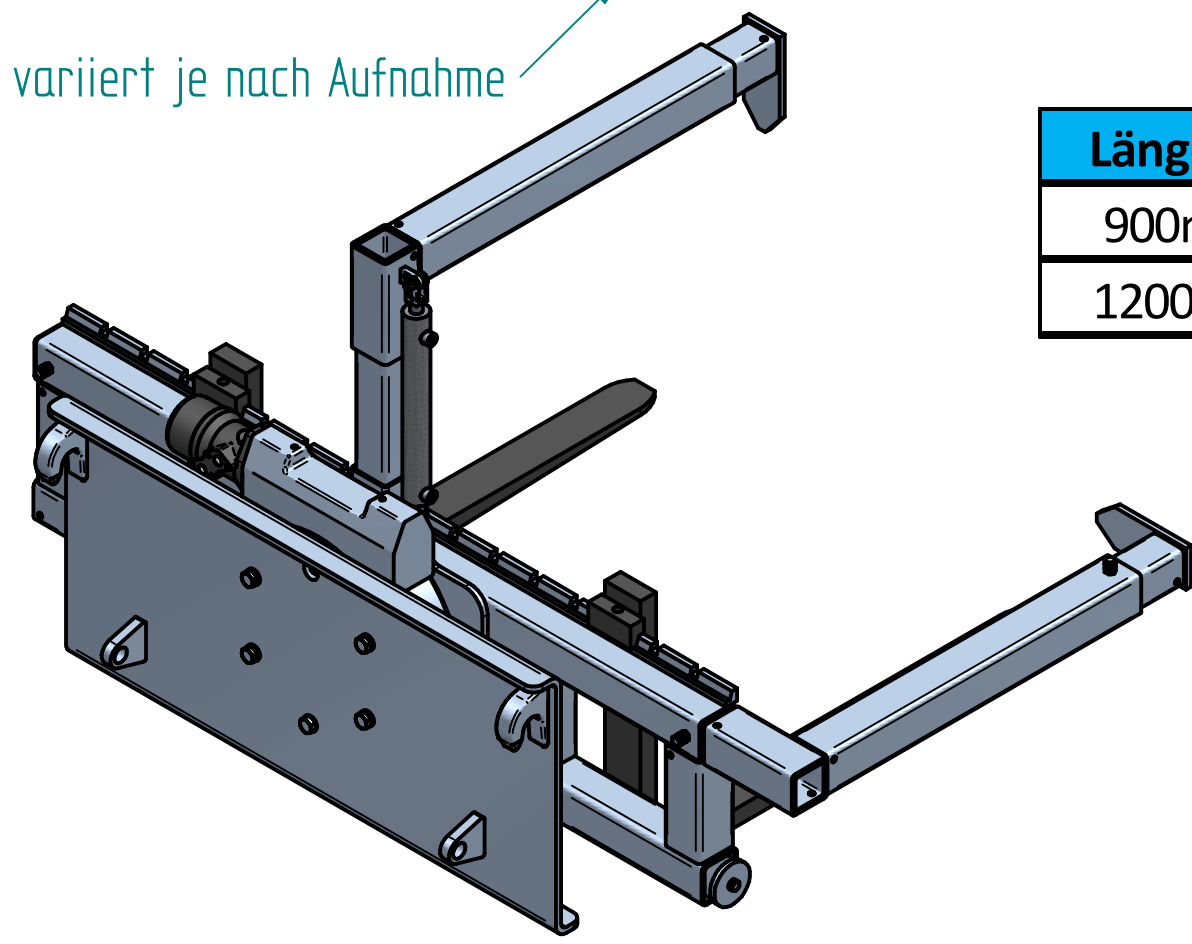

Tiefe variiert je nach Aufnahme

Länge (l)
900mm
1200mm