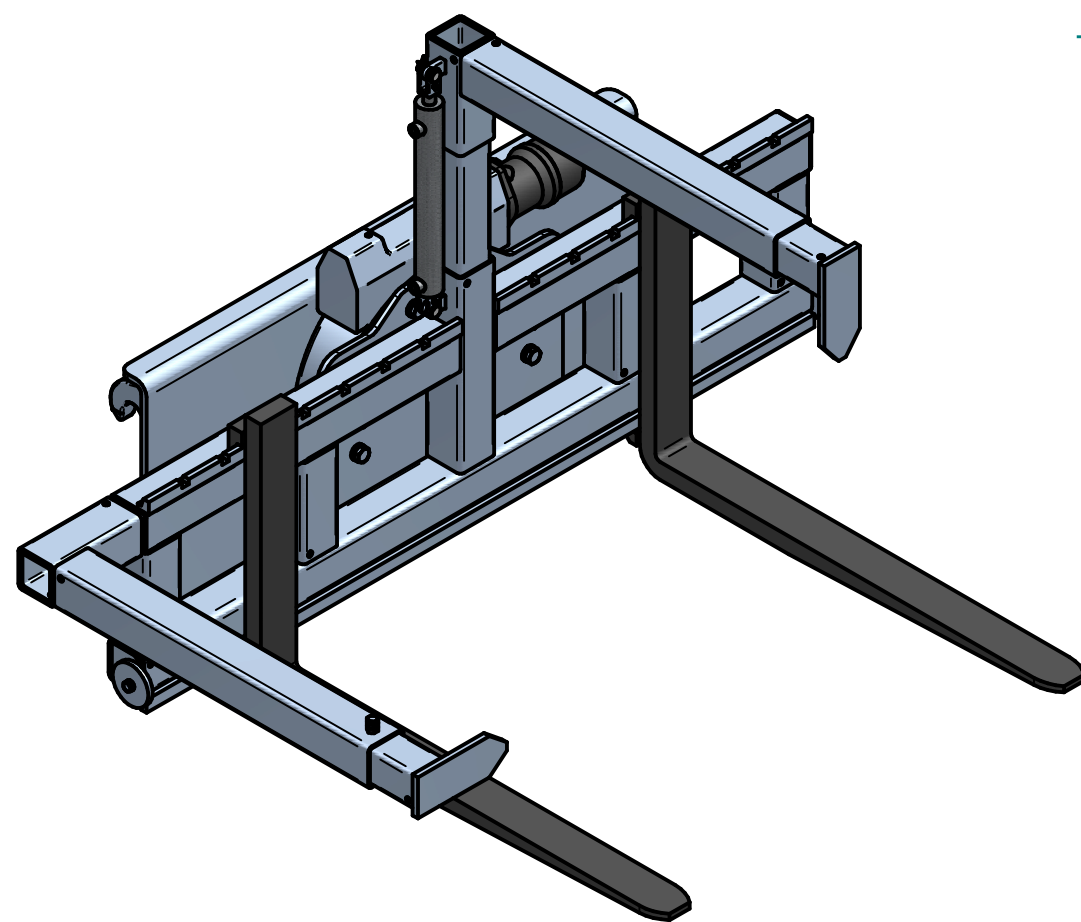

Tiefe variiert je nach Aufnahme

Länge (l)
900mm
1200mm